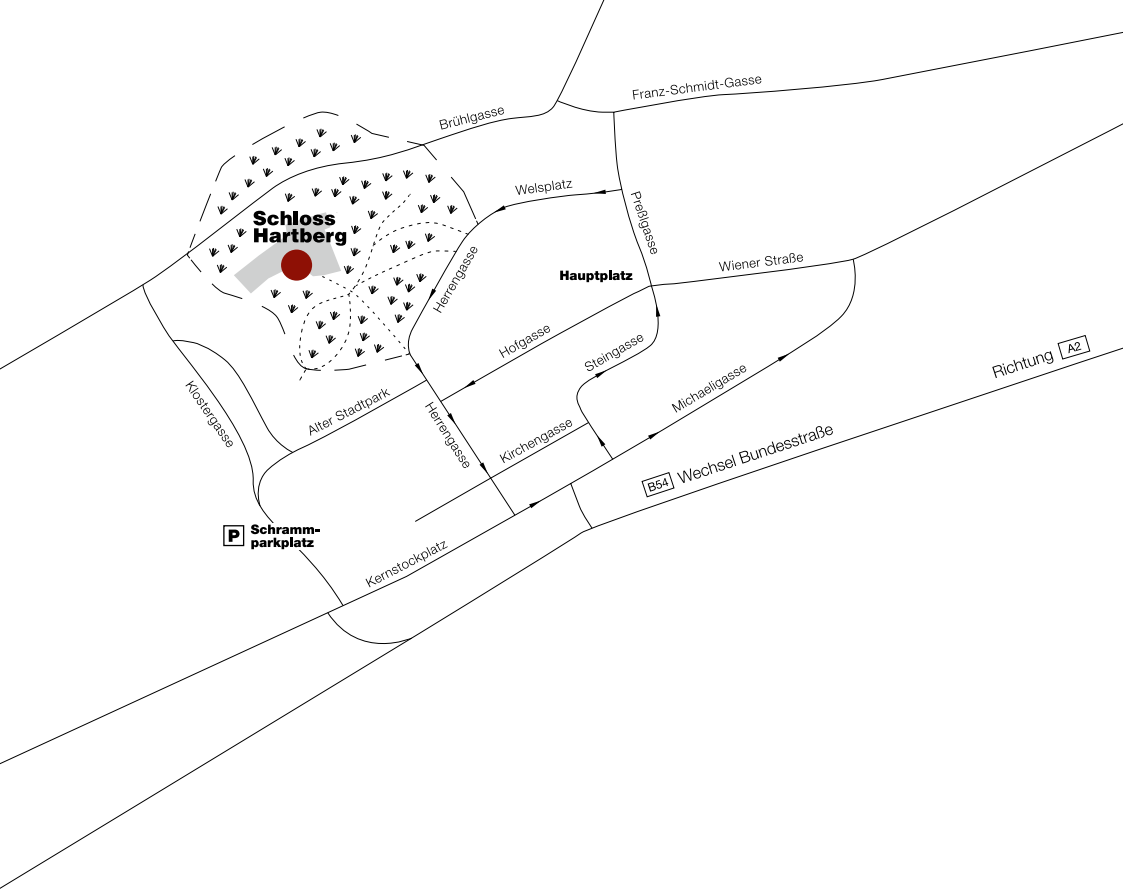

Wir danken unseren Förderern und Sponsoren: